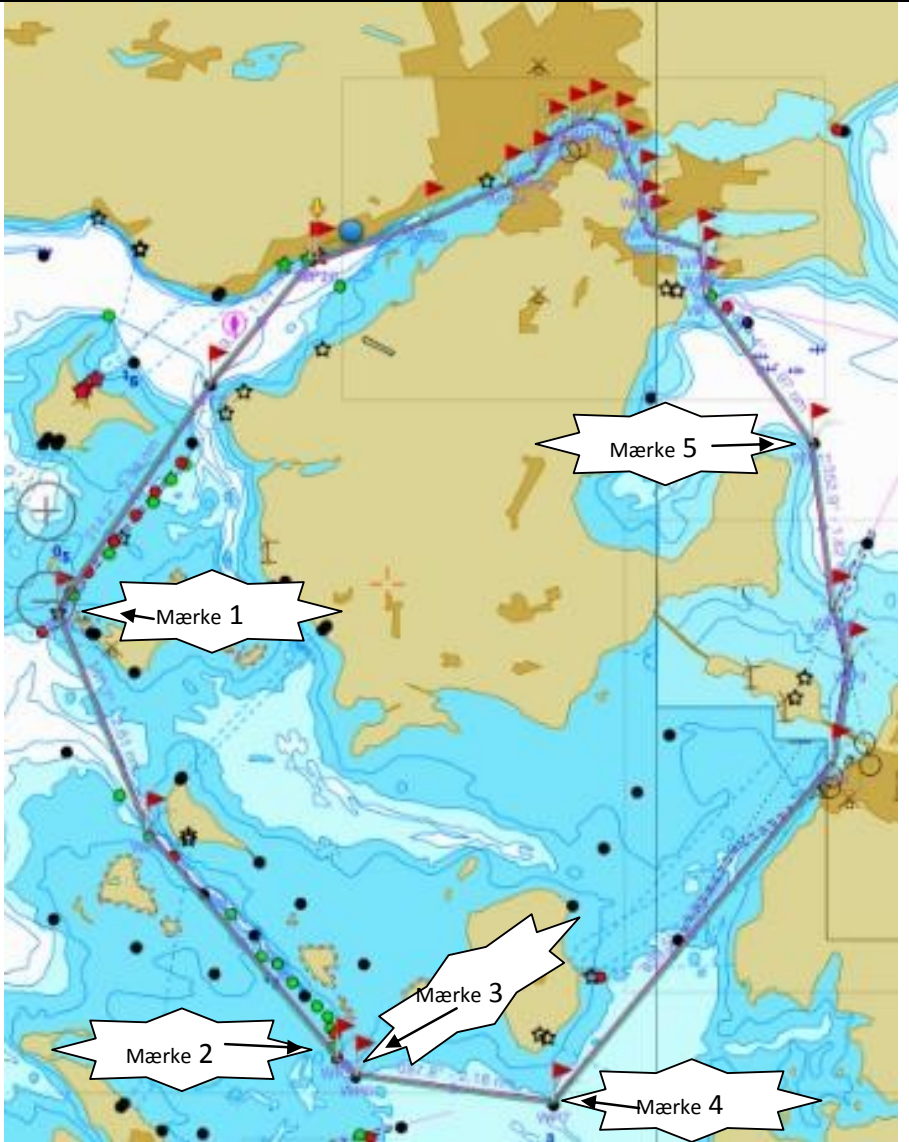

Banekort Taasinge Rundt

- Mærker der skal respekteres:**
1. Grøn "lygtepæl" ved Hjortø Hale
  2. Rød bølge ved Grenshage
  3. YB ved Grenshage
  4. YB syd for Strynø
  5. BYB øst for Stenodden

Omtrentlig placering af mållinie ved målgang ved mærke 1

Omtrentlig placering af mållinie ved "Målgang ved Grastenbroen"